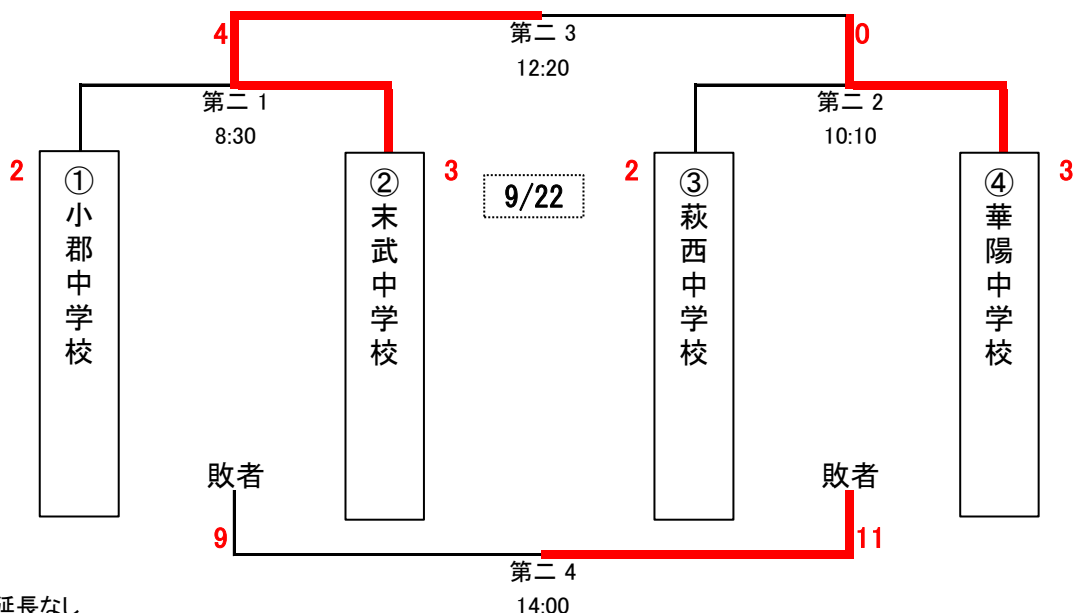

2020山口ミラクルクラブメモリアル野球大会 対戦結果表

◎午後からの交流試合

西京3	山口ミラクルクラブ	4-3	末武中学校
西京4	萩西中学校	4-8	田布施中学校

◎午後からの交流試合

第二3	太華中学校	3-2	華陽中学校
第二4	小郡中学校	3-3	鴻南中学校

1日目敗戦チームによる交流戦

・特別延長なし

・90分を過ぎて新しいインニングには入らない