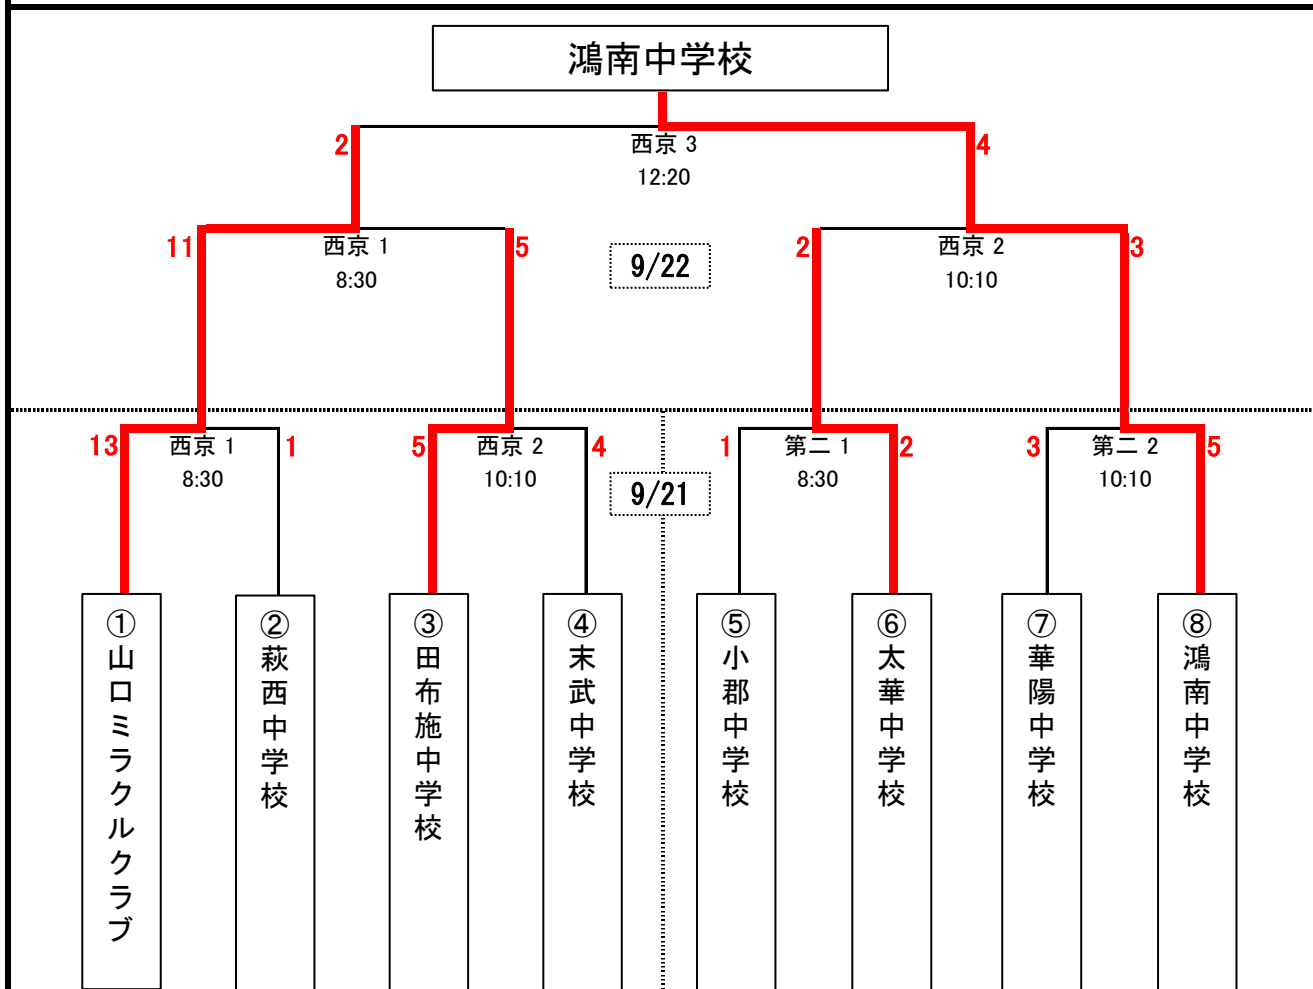

2020山口ミラクルクラブメモリアル野球大会 対戦結果表

◎午後からの交流試合

西京3	山口ミラクルクラブ	4-3	末武中学校
西京4	萩西中学校	4-8	田布施中学校

◎午後からの交流試合

第二3	太華中学校	3-2	華陽中学校
第二4	小郡中学校	3-3	鴻南中学校

1日目敗戦チームによる交流戦

・特別延長なし

・90分を過ぎて新しいインニングには入らない